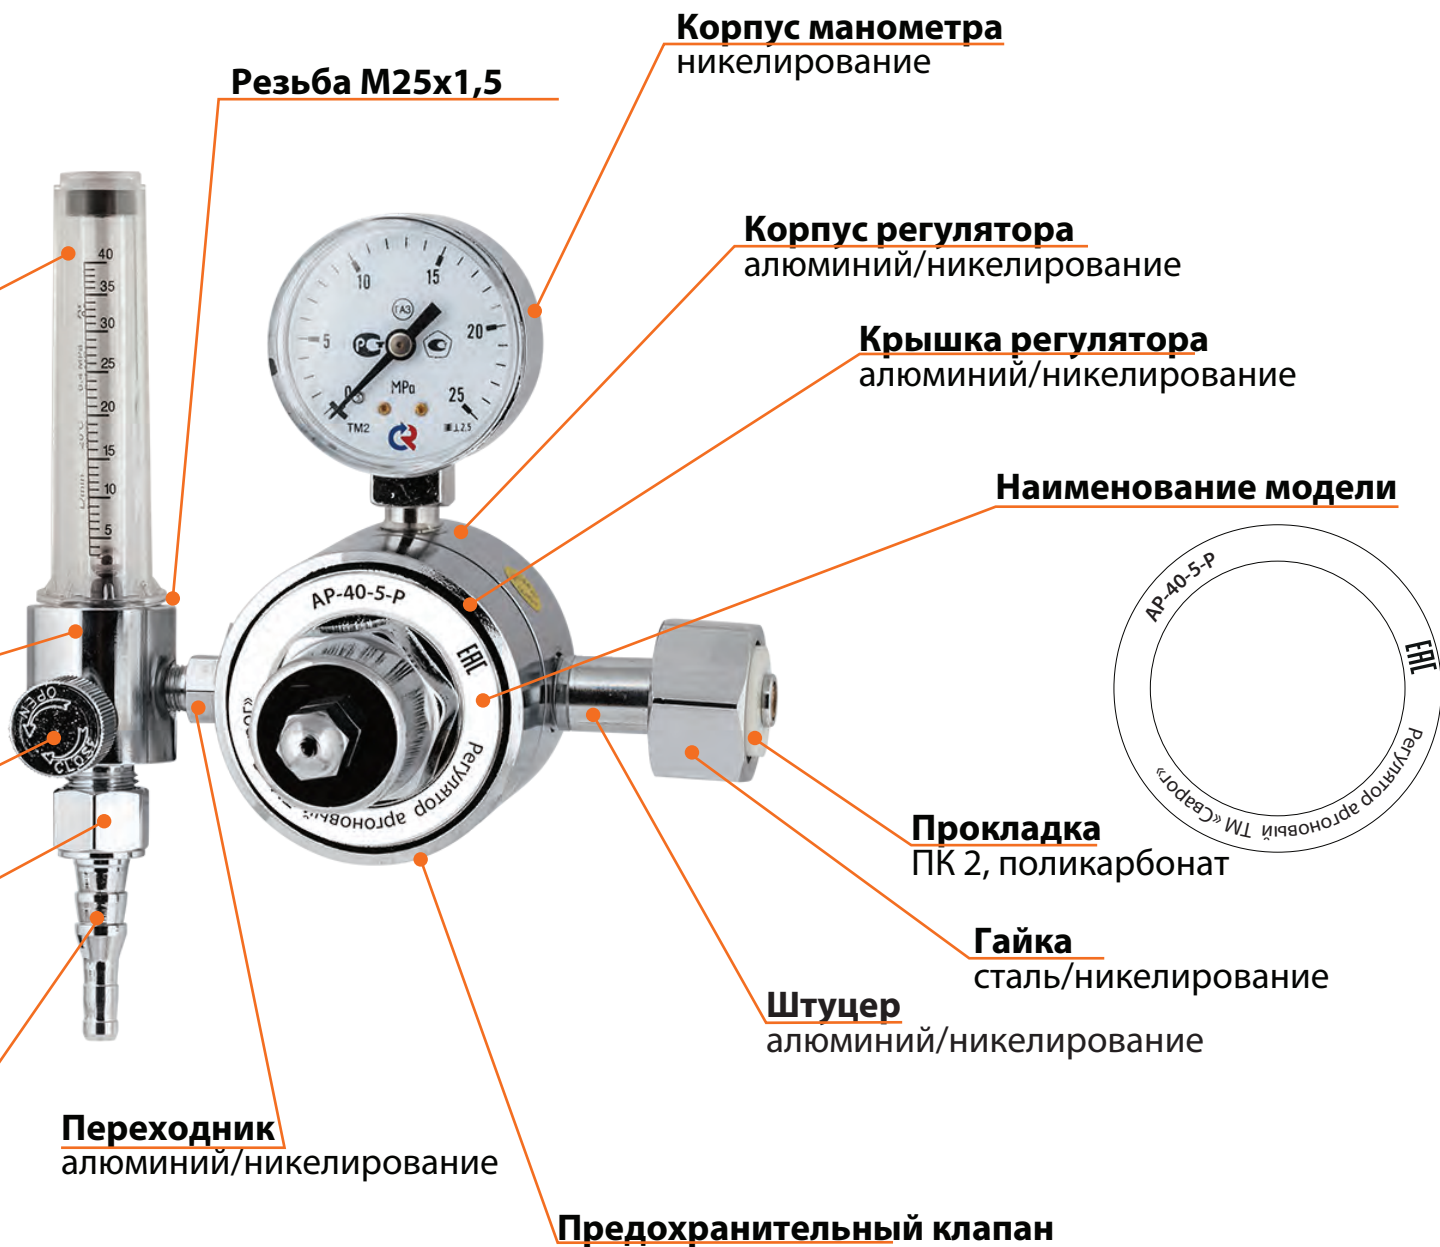

## МАТЕРИАЛ/ПОКРЫТИЕ/ЦВЕТ

**Ротаметр колба 2 шт.**  
пластик, шкала на AR

**Держатель колбы ротаметра**  
алюминий/никелирование

**Регулировочный винт**  
сталь/никелирование

**Гайка**  
сталь/никелирование

**Ниппель универсальный Ø6/9 мм**  
алюминий/никелирование

**Резьба M25x1,5**

**Корпус манометра**  
никелирование

**Корпус регулятора**  
алюминий/никелирование

**Крышка регулятора**  
алюминий/никелирование