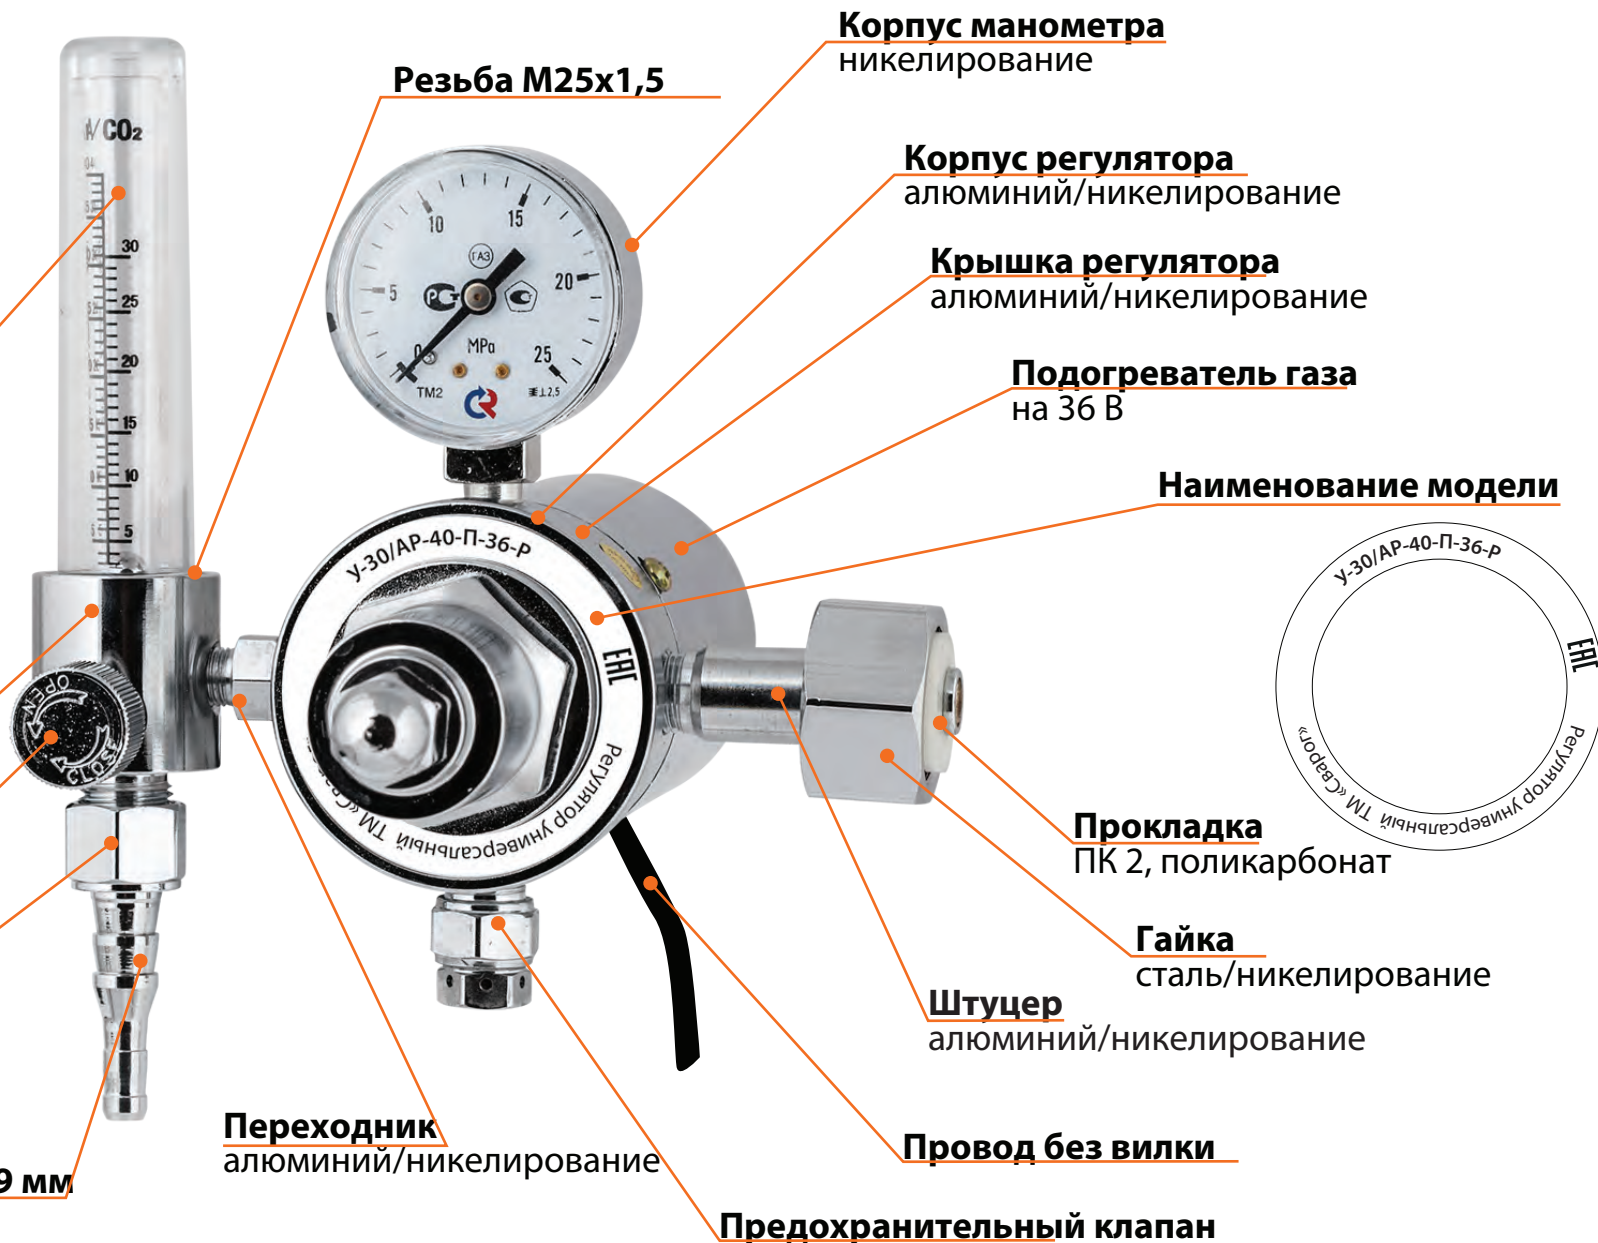

МАТЕРИАЛ/ПОКРЫТИЕ/ЦВЕТ

Ротаметр колба
пластик, шкала на AR/CO₂

Держатель колбы ротаметра
алюминий/никелирование

Регулировочный винт
сталь/никелирование

Гайка
сталь/никелирование

Ниппель универсальный Ø6/9 мм
алюминий/никелирование

Резьба M25x1,5

Корпус манометра
никелирование

Корпус регулятора
алюминий/никелирование

Крышка регулятора
алюминий/никелирование

Подогреватель газа
на 36 В

Наименование модели

Прокладка
ПК 2, поликарбонат

Гайка
сталь/никелирование